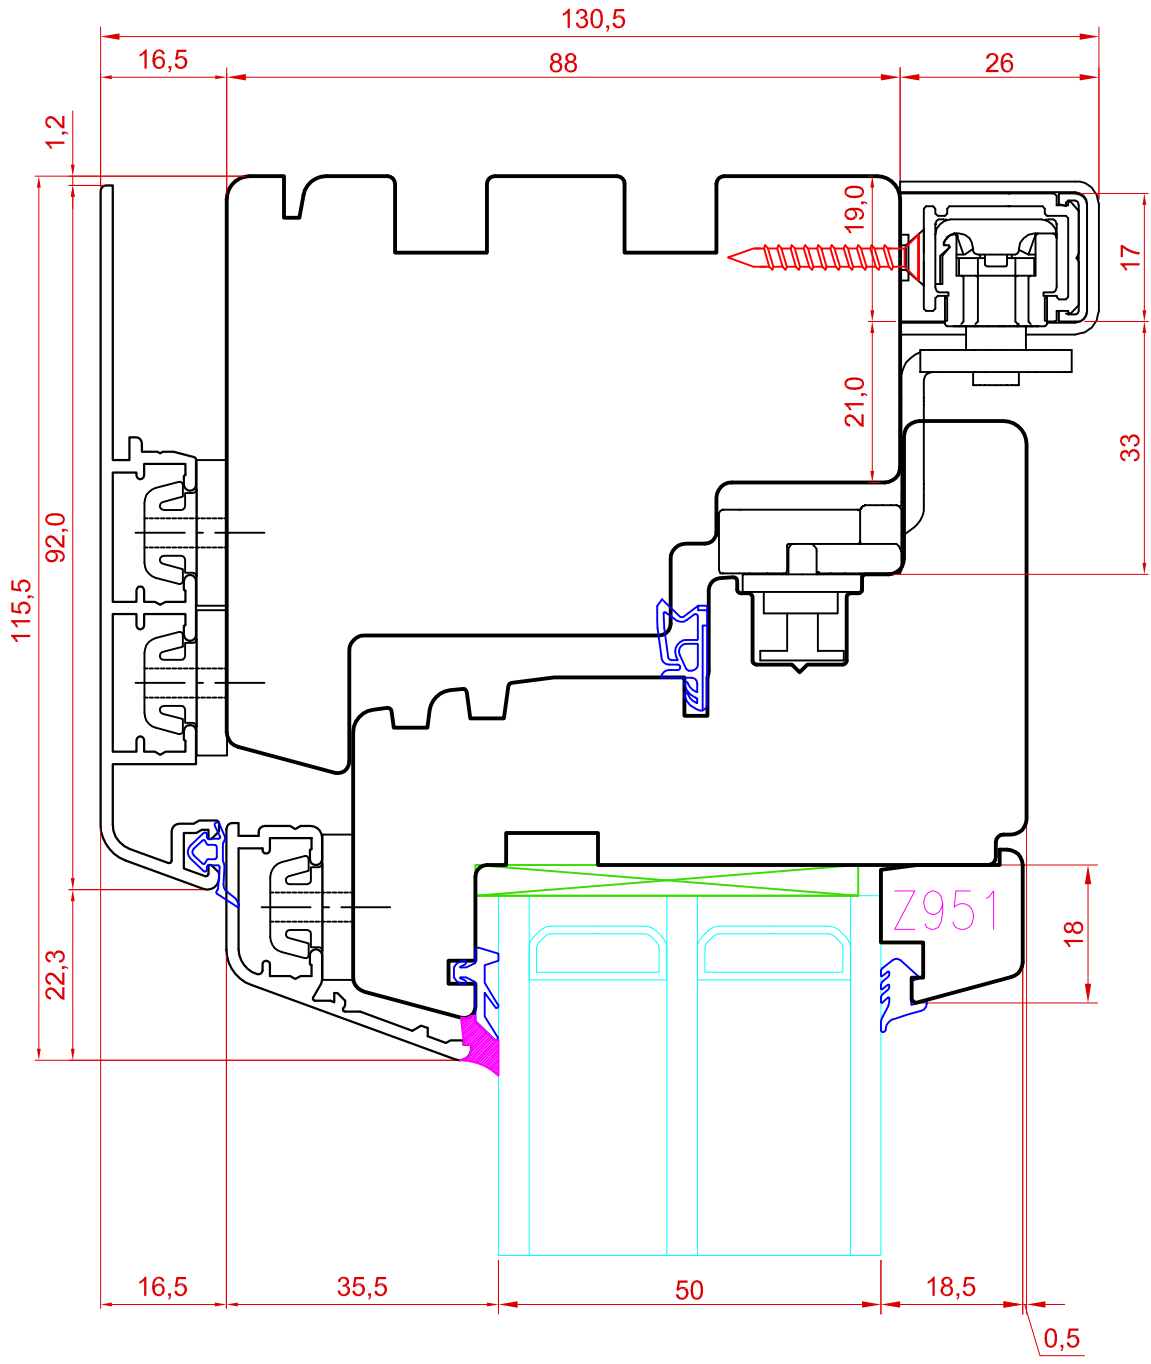

TOOTMINE.

Viking Window AS
Mäo, Järvamaa 72751 tlf.372 38 48 900

SAKSA TÜÜPI DK88 PUIT-ALU LÜKANDUKS
ÜLALÕIGE KOOS SULUSEGA ROTO PATIO 200Z.

JOONISE NR:
DKA88.2.53

KUUPÄEV:

MÕÖT: 1:1

REVISION A:

REVISION B:

REVISION C:

KINNITATUD:

RN.

Tootja jätab endale õiguse teha muudatusi !